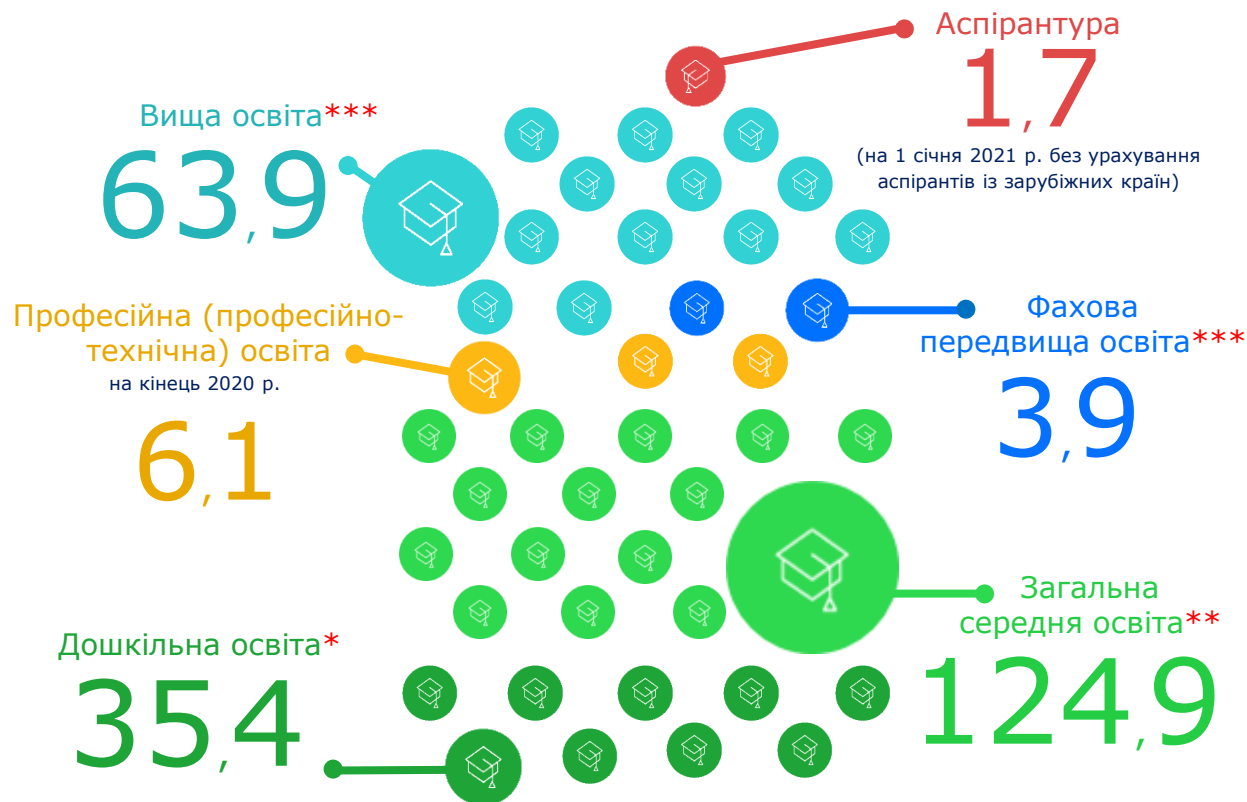

NEWSLETTER № 22

**MODERN WOMAN OF KHARKIV
REGION: STATISTICAL PORTRAIT**

ХАРКІВ
KHARKIV
2021

ДЕМОГРАФІЧНІ ПОКАЗНИКИ

* На 1 січня 2021 р. ** У 2020 р.

РИНОК ПРАЦІ

(тисяч жінок)

Безробітне населення
(за методологією МОП)
у віці 15–70 років

35,4

Робоча сила

Зайняте населення
у віці 15–70 років

583,3

за рівнем освіти:

Дані за 2020 р.

ОПЛАТА ПРАЦІ ТА СОЦІАЛЬНО-ТРУДОВІ ВІДНОСИНИ

287,3
тис. осіб

Середньооблікова кількість
штатних працівників (жінок) *

10072
грн

Середньомісячна заробітна
плата жінок*

42,7
відсотків

Частка фізичних осіб-підприємців,
керівниками яких є жінки**

28,7
відсотків

Частка юридичних осіб, у яких
керівниками є жінки**

* За 1 квартал 2021 р.

** На 1 січня 2021 р. за даними Держстату

ОСВІТА

(тисяч осіб)

Навчання жіночого населення у закладах освіти області
за освітніми рівнями

* На кінець 2020 р. за даними Державної інформаційної системи освіти, наданими Державною науковою установою "Інститут освітньої аналітики" Міністерства освіти і науки України.