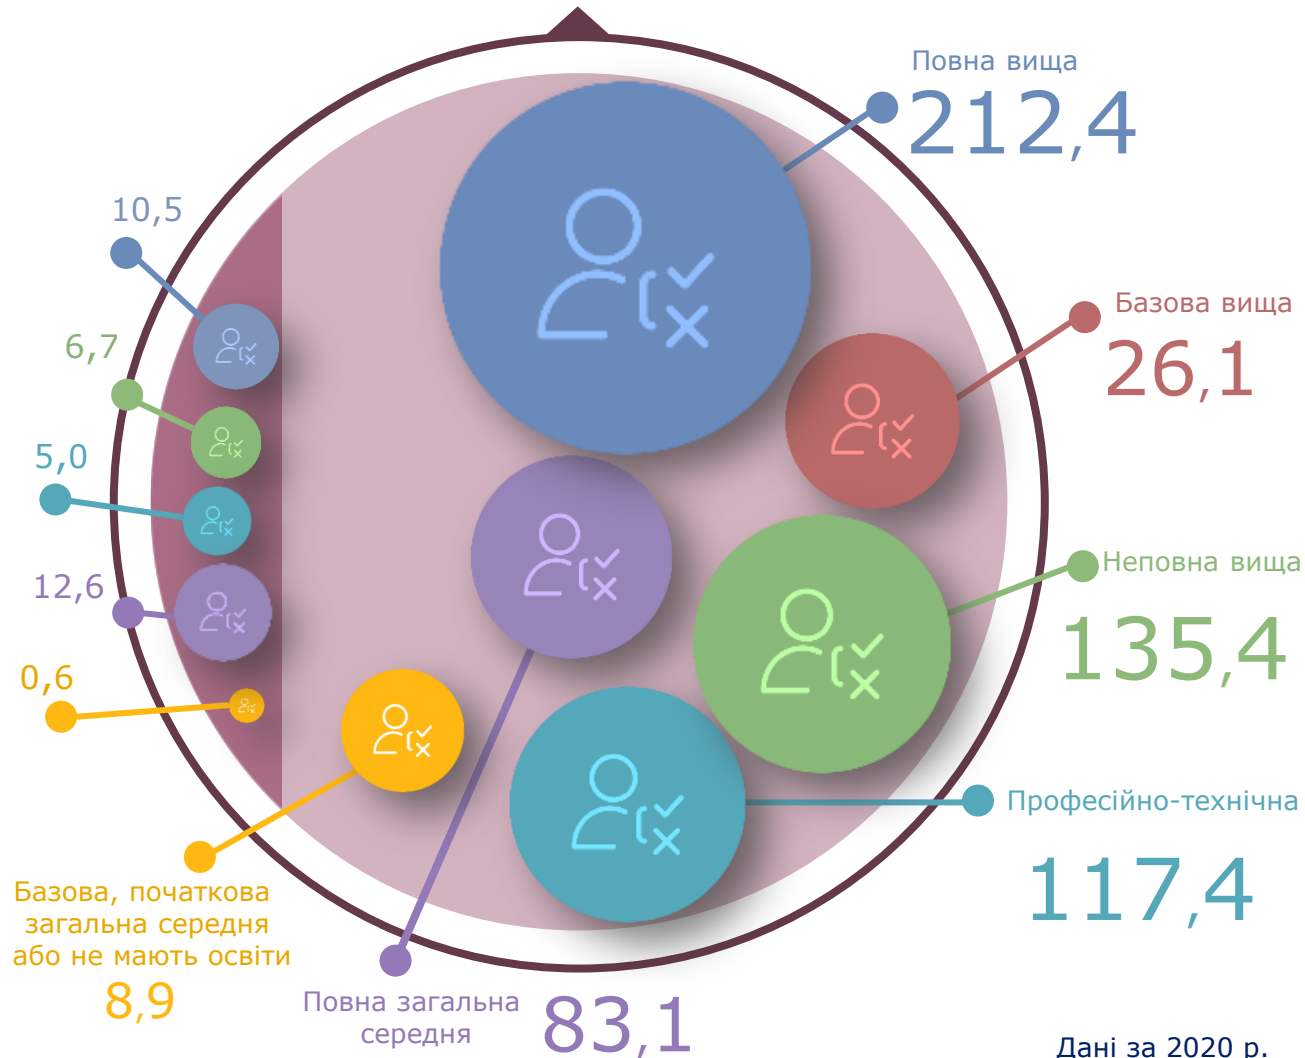

NEWSLETTER № 22

**MODERN WOMAN OF KHARKIV
REGION: STATISTICAL PORTRAIT**

ХАРКІВ
KHARKIV
2021

ДЕМОГРАФІЧНІ ПОКАЗНИКИ

* На 1 січня 2021 р. ** У 2020 р.

РИНОК ПРАЦІ

(тисяч жінок)

Безробітне населення
(за методологією МОП)
у віці 15–70 років

35,4

Робоча сила

Зайняте населення
у віці 15–70 років

583,3

за рівнем освіти:

Дані за 2020 р.

ОПЛАТА ПРАЦІ ТА СОЦІАЛЬНО-ТРУДОВІ ВІДНОСИНИ

287,3
тис. осіб