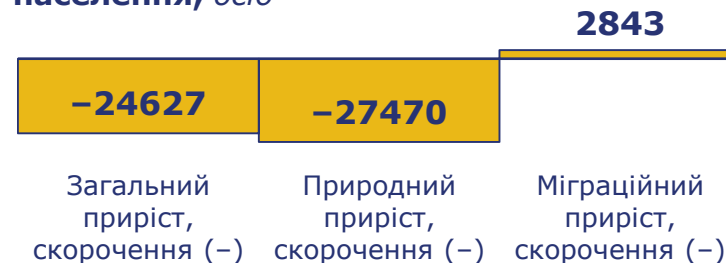

Приріст, скорочення (-) чисельності населення, осіб

Довідки з питань поширення статистичних публікацій за телефонами:
(057) 706-26-36, (063) 816-50-10, факс: **(057) 706-25-88**.
електронна пошта: gus@kh.ukrstat.gov.ua

Приєднуйтеся до нашої вайбер-спільноти:
"Харківстат користувачам"

Більш детальна інформація наведена безпосередньо у статистичному бюлетені.
Сподіваємось, що запропонований матеріал буде корисним в управлінській діяльності, бізнесі, науковій роботі, викладачам закладів освіти, студентам тощо.