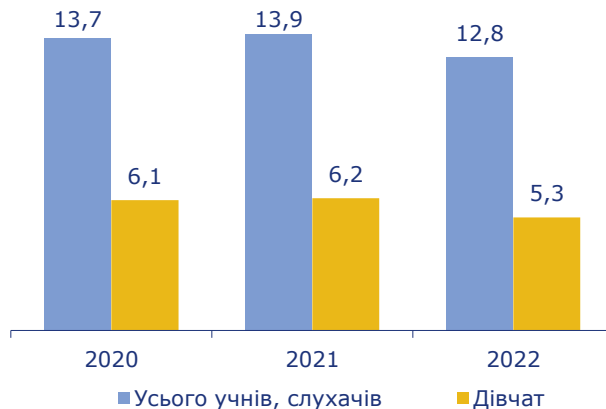

Харків
2023

Здобувачі освіти – вихованці, учні, студенти, курсанти, слухачі, стажисти, аспіранти (ад'юнкти), докторанти, інші особи, які здобувають освіту за будь-яким видом та формою здобуття освіти.

Заклад професійної (професійно-технічної) освіти – заклад освіти, що забезпечує реалізацію потреб громадян у професійній (професійно-технічній) освіті, оволодінні робітничими професіями, спеціальностями, кваліфікацією відповідно до їх інтересів, здібностей, стану здоров'я.

35 закладів на кінець року

5 458 осіб, зарахованих на навчання протягом року

за 2022 рік

12 843 учнів, слухачів на кінець року

5 560 осіб, випущених протягом року

Кількість дівчат серед учнів, слухачів у закладах професійної (професійно-технічної) освіти

(на кінець року; тис. осіб)

Розподіл учнів, слухачів закладів професійної (професійно-технічної) освіти за віком на кінець 2022 року

Усього
12 843 особи

14 років і менше	3
15 років	983
16 років	2 578
17 років	3 602
18 років	2 201
19 років	953
20 років	475
21 рік	261
22 роки	257
23 роки	193
24 роки	143
25 років	109
26 років	119
27 років	80
28 років	111
29 років	88
30 років і старше	687